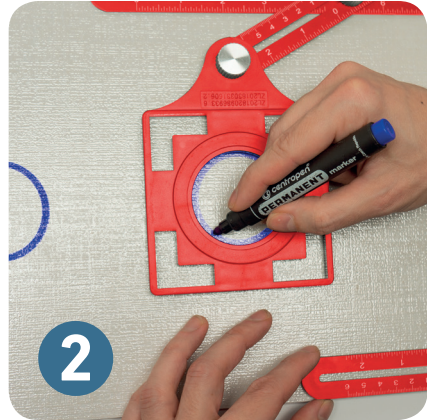

EXTOL[®]
PREMIUM

8825122

ADJUSTABLE FOUR-FOLD RULER

- ⒸZ Šablona pro přenášení pozic
- ⒸSK Šablóna na prenášanie uhlov/pozícií
- ⒸH Szög/helyzet másoló sablon
- ⒸD Schablone zum Übertragen von Winkeln/Positionen