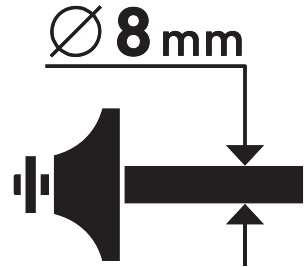

## Router Bit Set

- Ⓒ Frézy tvarové do dřeva, sada 5 ks
- Ⓙ Frézy tvarovacie do dreva, sada 5 ks
- Ⓗ Felsőmaró klt. 5 db
- Ⓡ Set freza profilata 5 buc
- Ⓓ Oberfräsersatz 5 teilig
- Ⓔ Fresas de forma para madera 5 unidades
- Ⓜ Oblikovani glodalici za drvo 5 parčinja
- Ⓟ Frezy kształtowe do drewna 5 szt
- Ⓡ Oblikovane freze za drvo 5 kom